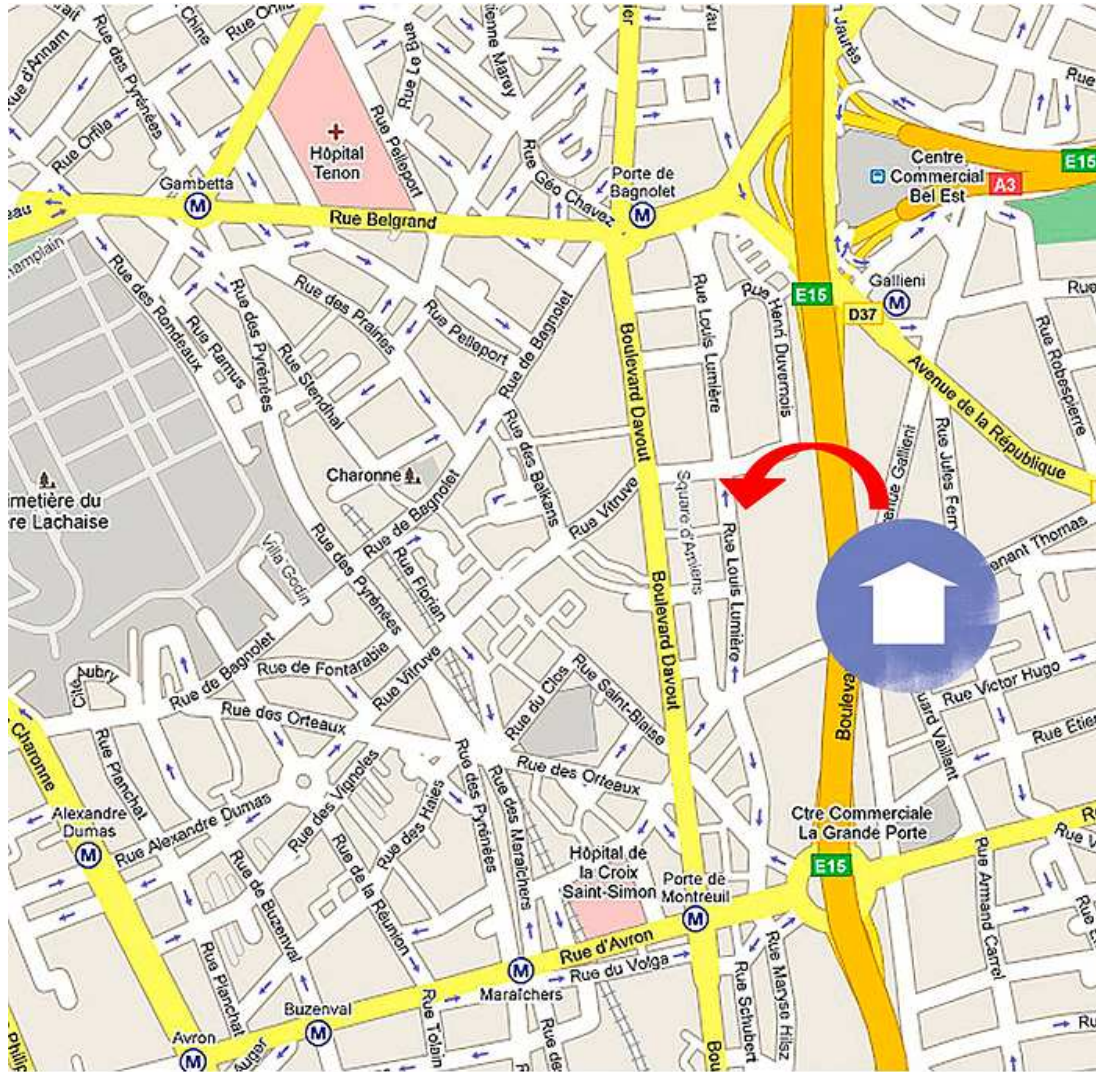

Vous trouverez ci-dessous le plan pour vous y rendre ainsi que le bulletin réponse.

Résidence Internationale de Paris

Coordonnées GPS du marqueur	
Latitude (Décimal)	48.8600781
Longitude (Décimal)	2.4113434
Latitude (Degré,minute,seconde)	48° 51' 36"
Longitude (Degré,minute,seconde)	2° 24' 41"

- En voiture
Périphérique, sortie Porte de Bagnollet ou Porte de Montreuil.
- Métro
Porte de Bagnollet (ligne 3) ou porte de Montreuil (ligne 9).
- Bus
Ligne 57 et PC 2 (arrêt Vitruve).
- Aéroports
Orly ou Roissy-Charles-de-Gaulle à 20 km